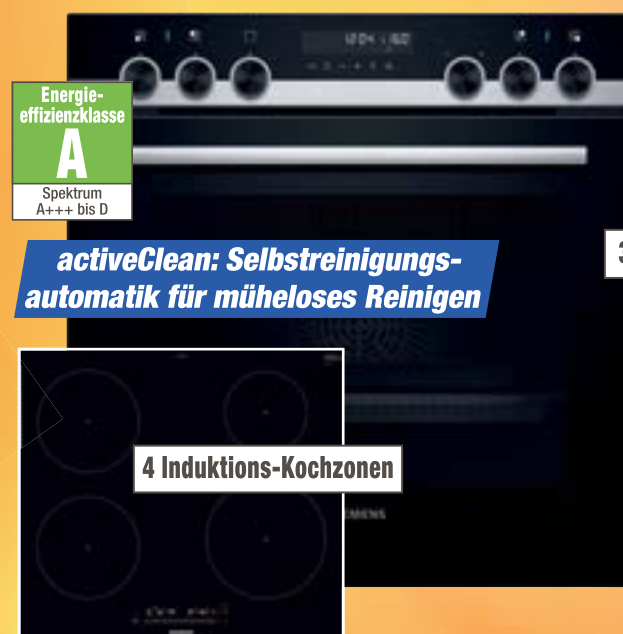

Energieeffizienzklasse **A**
Spektrum A+++ bis D

SIEMENS

Einbauherdset **PQ521WV0EX**

1. 9 Beheizungsarten
   - Elektronikuhr
2. Web-Code: 31460154057

activeClean: Selbstreinigungsautomatik für müheloses Reinigen

3-fach-Auszug

auch mit Backwagen erhältlich

999,-

F 24 Monatsraten à **41,62**

4 Induktions-Kochzonen

LAST MINUTE GESCHENK-TIPP!

LAFER
KOLLEKTION

GOURMET-TOPF-SET 4-TEILIG

Edelstahl, induktionsgeeignet

Im Set enthalten:

- Fleischtopf
- Stielsauteuse
- Bratpfanne

Web-Code: 36320005521

exklusiv bei **expert**